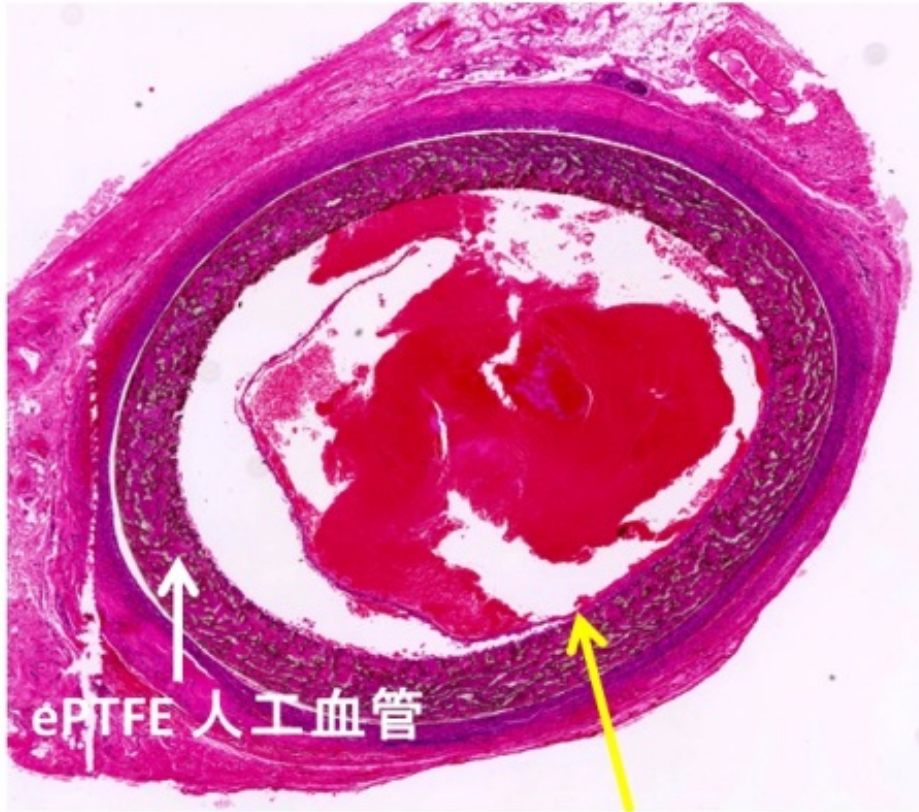

# DLC成膜人工血管

血管内径2mm, 血管長150cm アスペクト比750を達成！

# DLC成膜人工血管

## DLC ePTFE $\phi$ 4mm

人工血管内面の内皮  
が薄く、均一

## Normal ePTFE $\phi$ 4mm

人工血管内面の内皮  
が一部分厚く、不均一